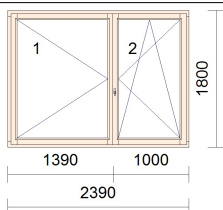

**Výprodej oken a balkonových dveří**

**Veškeré náhledy jsou při pohledu zevnitř**  
**Orientační specifikace je popsána u každé položky**

Pozice	Množství	Popis	Cena před slevou	Sleva	Cena po slevě	Cena * ks
18	1 Kus	Série: SL80 Dřevina: smrk napojovaný Nátěr: RAL Okapnice: stříbrná Rám: rám okenní Křídlo: 2 * kř. okenní Kování: OT levé, OS pravé Param. kov.: <b>Název parametru    Hodnota parametru</b>	22599,50 CZK	60,00 %	9039,50 CZK	9039,50 CZK
		Výplň: 2 * MGT 4-12-4-12-4 SWSV,arg,U=0,7 Rozměry: 2390 milimetr x 1800 milimetr Poznámka: RAL7047 světle šedá, po demontáži, obvodové rámy od PUR pěny				
					<b>Převod:</b>	9039,50 CZK

Pozice	Množství	Popis	Cena před slevou	Sleva	Cena po slevě	Cena * ks
					<b>Převod :</b>	9039,50 CZK
39	1 Kus	 <p>Série: SC 78 Dřevina: smrk napojovaný Nátěr: HighRes: Hellbraun/CanapaHanf Okapnice: světlý bronz Rám: rám okenní Křídlo: kř. balkon Kováň: OS balkonové pravé Param. kov.: <b>Název parametru</b> <b>Hodnota parametru</b></p> <p>Výplň: MGT VSG332-12-4-12-4 SWSV ar Ug=0,7 Rozměry: 840 milimetr x 2187 milimetr 13306,00 CZK 50,00 % 6653,00 CZK 6653,00 CZK</p>				
41	1 Kus	 <p>Série: SC 92 Dřevina: smrk fixní Nátěr: HighRes: Ebano/F014 Okapnice: tmavý bronz Rám: rám okenní Křídlo: kř. balkon Kováň: OS balkonové pravé Výplň: 2 * MGT: 4CGP-18-4-18-4CGP, SWS V, arg, Ug=0,5 g=49% Příčka: příčka vodorovná 57mm vč. okapnice Rozměry: 860 mm x 2225 mm 14413,50 CZK 50,00 % 7206,50 CZK 7206,50 CZK</p>				
42	1 Kus	 <p>Série: SC 92 Dřevina: smrk fixní Nátěr: HighRes: Ebano/F014 Okapnice: tmavý bronz Rám: rám okenní Křídlo: FIX 4*křídlová drážka Kováň: pevně v rámu Výplň: MGT: 4CGP-18-4-18-4CGP, SWS V, arg, Ug=0,5 g=49% Rozměry: 913 mm x 1250 mm 5165,50 CZK 50,00 % 2582,50 CZK 2582,50 CZK <b>Převod:</b> 25481,50 CZK</p>				