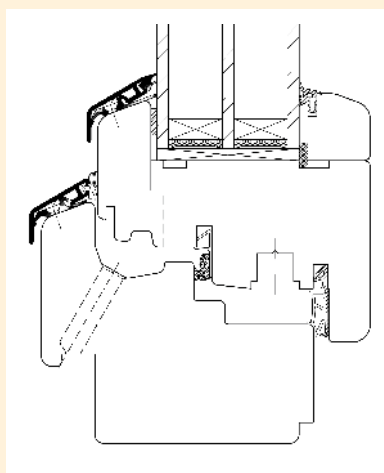

časově omezená nabídka:
inovované okno **SC92-CF** za cenu standardního okna SC92

porovnání teplotních polí dřevěných eurooken

řezy porovnávaných oken

IV92

SC92

SC92-CF

teplotní pole / izotermy

tepelné toky