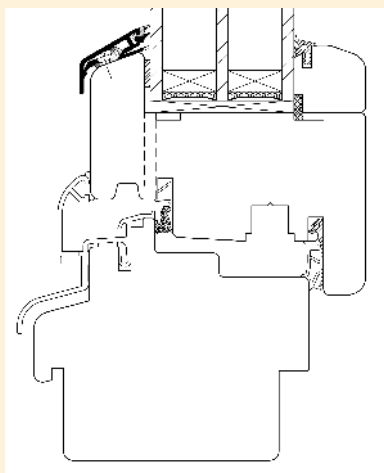

SOLID COMFORT

TEPLO, KTERÉ
TEPRVE POZNÁTE

SC92-CF

Profil okna SC92-CF přináší výrazně lepší tepelnou pohodu. Je doplněn o zateplení spodní části rámu okna izolačním materiálem – termoplastickou pěnou COMPACFOAM.

časově omezená nabídka:
inovované okno **SC92-CF** za cenu standardního okna SC92

porovnání teplotních polí dřevěných eurooken

řezy porovnávaných oken

IV92

SC92

SC92-CF

teplotní pole / izotermy

tepelné toky