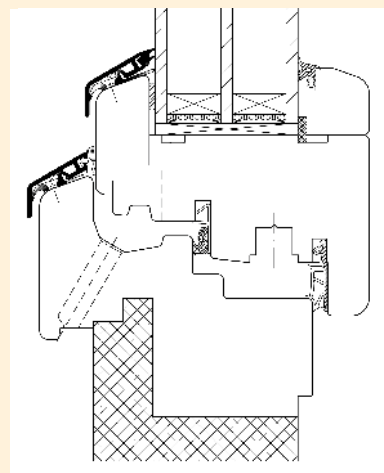

časově omezená nabídka:
inovované okno **SC92-CF** za cenu standardního okna SC92

porovnání teplotních polí dřevěných eurooken

řezy porovnávaných oken

IV92

SC92

SC92-CF

teplotní pole / izotermy

tepelné toky