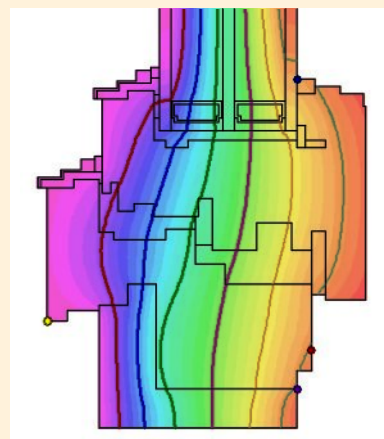

časově omezená nabídka:
inovované okno **SC92-CF** za cenu standardního okna SC92

porovnání teplotních polí dřevěných eurooken

řezy porovnávaných oken

IV92

SC92

SC92-CF

teplotní pole / izotermy

tepelné toky