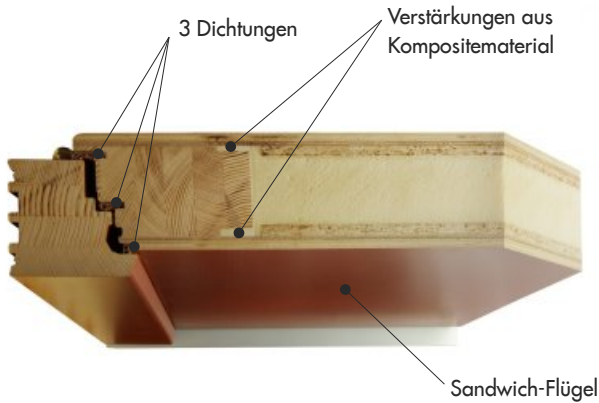

**Slavona verbindet Haustüren
und Hauseingänge mit Stil**

Haustür – die Visitenkarte des Hauses

Die Haustür gewährleistet die Sicherheit Ihres Heims und ist zugleich die Visitenkarte des Hauses. Wichtig ist nicht nur ihr Aussehen, sondern auch die Wärme- und Schalldämmung, die perfekte Dichtigkeit und die Lebensdauer der Tür.

Haustüren werden traditionell aus Holz, zumeist aus Fichte oder Eiche, gefertigt. Die Auswahl der Haustür sollte dem Charakter des Hauses entsprechen, die Tür sollte in gleichem Stil und aus gleichem Material wie die Fenster hergestellt werden.

Mit Aluminium gegen die Witterung

Das Sortiment der Slavona-Eingangstüren wurde um Holz-Alu-Türen mit denselben Konstruktionssystemen erweitert, wie sie bei den Trend- und Classic-Holztüren zur Anwendung kommen. Ihr Alumantel bietet Schutz gegen die Unbilden des Wetters und verlängert ihre Lebensdauer.

Trend

Tür mit einer Sandwich-Flügelkonstruktion

Der verdeckte Rahmen dieser Tür besteht aus geklebten Prismen, deren Mitte mit PU-Schaum mit hervorragenden wärmedämmenden Eigenschaften gefüllt ist. Der ganze Türflügel ist mit einer Sperrholzplatte abgedeckt.